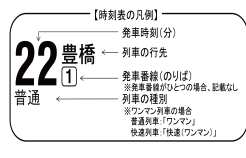

中央線時刻表

Chūō Line Departure Time

中津川・長野方面

for Nakatsugawa, Nagano

平日
Weekdays

土曜・休日
Sats, Suns & Holidays

5									
6	0	中津川	41	瑞浪	55	中津川			
7	15	土岐市	23	長野	30	中津川			
8	3	中津川	14	中津川	23	長野	45	中津川	
9	7	中津川	24	長野	27	中津川	59	中津川	
10	13	瑞浪	23	長野	28	中津川	40	瑞浪	
11	0	中津川	23	長野	27	中津川	40	瑞浪	
12	0	中津川	23	長野	27	中津川	40	瑞浪	
13	0	中津川	23	長野	27	中津川	40	瑞浪	
14	0	中津川	23	長野	27	中津川	40	瑞浪	
15	0	中津川	23	長野	27	中津川	40	瑞浪	59
16	23	長野	27	中津川	37	瑞浪	51	瑞浪	
17	3	中津川	22	中津川	45	中津川			
18	5	長野	10	中津川	25	中津川	33	瑞浪	45
19	5	長野	10	中津川	25	中津川	45	中津川	
20	5	長野	10	中津川	25	中津川	45	中津川	
21	4	中津川	13	瑞浪	26	中津川	44	中津川	55
22	13	中津川	34	土岐市	44	中津川	58	瑞浪	
23	13	中津川	38	土岐市	43	中津川			
0	13	瑞浪	38	瑞浪					

5									
6	0	中津川	41	瑞浪	55	中津川			
7	23	長野	30	中津川					
8	0	中津川	23	長野	27	中津川	40	中津川	
9	7	中津川	24	長野	27	中津川	59	中津川	
10	13	瑞浪	23	長野	28	中津川	40	瑞浪	
11	0	中津川	23	長野	27	中津川	40	瑞浪	
12	0	中津川	23	長野	27	中津川	40	瑞浪	
13	0	中津川	23	長野	27	中津川	40	瑞浪	
14	0	中津川	23	長野	27	中津川	40	瑞浪	
15	0	中津川	23	長野	27	中津川	40	瑞浪	59
16	23	長野	27	中津川	37	瑞浪	51	瑞浪	
17	3	中津川	22	中津川	45	中津川			
18	5	長野	10	中津川	25	中津川	45	中津川	
19	5	長野	10	中津川	25	中津川	45	中津川	
20	5	長野	10	中津川	25	中津川	45	中津川	
21	4	中津川	26	中津川	44	中津川	55	瑞浪	
22	13	中津川	34	土岐市	44	中津川	58	瑞浪	
23	13	中津川	38	土岐市	43	中津川			
0	13	瑞浪	38	瑞浪					

右欄「停車駅のご案内」の中津川～長野間は特急しなの号のみ記載しております。
JR東海のホームページでも各駅の発車時刻をご案内しております。ホームページアドレス<https://jr-central.co.jp/>
時刻・行先等は臨時に変更する場合があります。