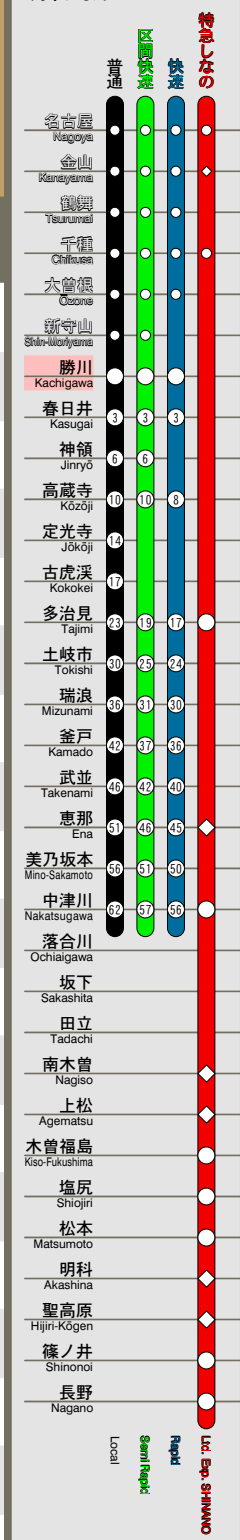

中央線時刻表

Chūō Line Departure Time

多治見・中津川方面

for Tajimi, Nakatsugawa

平日 Weekdays

5	59										
	多治見										
	普通										
6	18	32	43	53							
	瑞浪	中津川	多治見	土岐市							
	普通	普通	普通	普通							
7	2	14	22	32	40	48	55				
	中津川	多治見	高蔵寺	多治見	中津川	高蔵寺	中津川				
	快速	普通	普通	普通	普通	普通	快速				
8	5	14	22	26	30	33	37	44	47	56	
	多治見	高蔵寺	中津川	高蔵寺	神領	多治見	高蔵寺	中津川	高蔵寺	中津川	
	普通	普通	普通	普通	普通	普通	普通	普通	普通	普通	
9	3	14	21	28	35	42	50	56			
	神領	高蔵寺	多治見	高蔵寺	神領	中津川	瑞浪	高蔵寺			
	普通	普通	普通	普通	普通	快速	普通	普通			
10	5	14	21	29	38	45	53				
	中津川	高蔵寺	瑞浪	多治見	中津川	高蔵寺	多治見				
	区間快速	普通	区間快速	普通	区間快速	普通	普通				
11	1	14	21	31	41	51					
	中津川	高蔵寺	瑞浪	多治見	中津川	多治見					
	区間快速	普通	区間快速	普通	区間快速	普通					
12	1	14	21	31	41	51					
	中津川	高蔵寺	瑞浪	多治見	中津川	多治見					
	区間快速	普通	区間快速	普通	区間快速	普通					
13	1	14	21	31	41	51					
	中津川	高蔵寺	瑞浪	多治見	中津川	多治見					
	区間快速	普通	区間快速	普通	区間快速	普通					
14	1	14	21	31	41	51					
	中津川	高蔵寺	瑞浪	多治見	中津川	多治見					
	区間快速	普通	区間快速	普通	区間快速	普通					
15	1	14	21	31	39	47	55				
	中津川	高蔵寺	瑞浪	多治見	中津川	高蔵寺	多治見				
	区間快速	普通	区間快速	普通	区間快速	普通	普通				
16	3	14	20	28	35	43	50	57			
	中津川	高蔵寺	瑞浪	瑞浪	高蔵寺	中津川	多治見	高蔵寺			
	区間快速	普通	快速	普通	普通	快速	普通	普通			
17	3	11	21	26	33	39	45	55			
	中津川	高蔵寺	瀬戸口	中津川	多治見	高蔵寺	中津川	多治見			
	快速	普通	普通	快速	普通	普通	快速	普通			
18	3	7	13	21	26	33	39	45	55		
	高蔵寺	中津川	多治見	瀬戸口	中津川	多治見	高蔵寺	中津川	多治見		
	普通	快速	普通	普通	快速	普通	普通	快速	普通		
19	3	7	13	21	26	33	39	45	55		
	高蔵寺	中津川	多治見	瀬戸口	中津川	多治見	高蔵寺	中津川	多治見		
	普通	快速	普通	普通	快速	普通	普通	快速	普通		
20	3	7	13	21	26	33	39	45	53		
	高蔵寺	中津川	多治見	瀬戸口	中津川	多治見	高蔵寺	中津川	多治見		
	普通	快速	普通	普通	快速	普通	普通	快速	普通		
21	2	7	13	20	26	33	39	46	56		
	高蔵寺	中津川	多治見	高蔵寺	中津川	瑞浪	高蔵寺	多治見	中津川		
	普通	快速	普通	普通	快速	普通	普通	普通	快速		
22	4	12	20	26	36	46	56				
	高蔵寺	土岐市	高蔵寺	中津川	瑞浪	多治見	中津川				
	普通	普通	普通	快速	普通	普通	快速				
23	6	16	26	39	51						
	高蔵寺	土岐市	中津川	多治見	瑞浪						
	普通	普通	快速	普通	普通						
0	3	16	24								
	多治見	瑞浪	高蔵寺								
	普通	普通	普通								

停車駅のご案内
 ○：停車 ◇：一部停車
 ※数字は所要時間の目安で列車により異なります

【時刻表の凡例】

22 豊橋 ← 発車時刻(分)

1 ← 列車の行先

普通 ← 発車番線(のりば)

※発車番線がひとつの場合、記載なし

← 列車の種類

※ア・ソの列車の場合