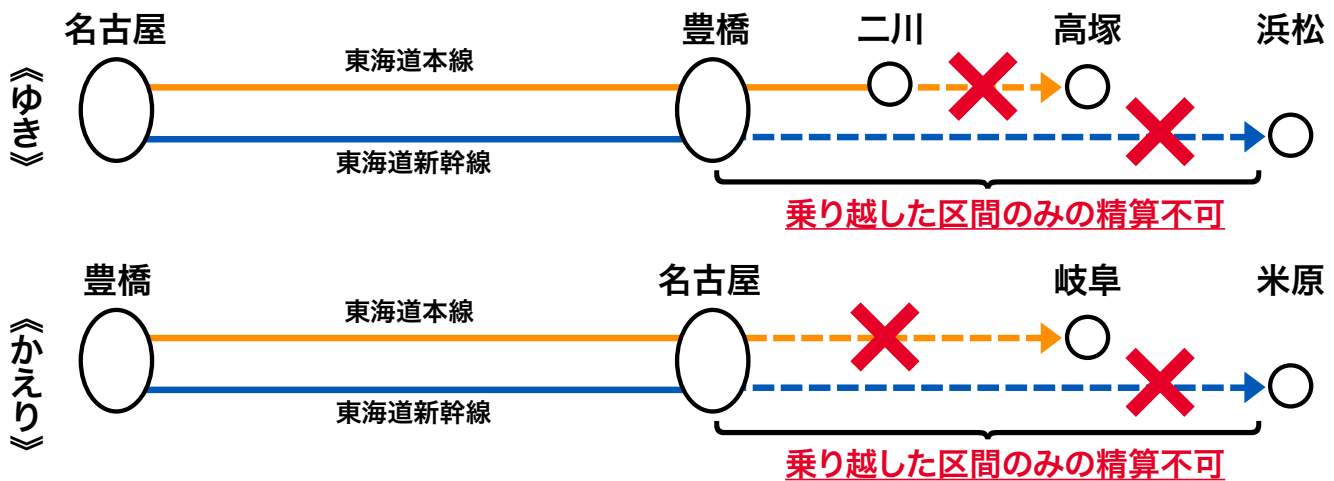

新幹線 豊橋 往復きっぷ

名古屋市内 → 豊橋ゾーン (豊橋～豊川・二川)

土休日 2,360円 (通常運賃・料金4,660円より 2,300円お得!)

平日 2,940円 (通常運賃・料金4,660円より 1,720円お得!)

※通常運賃・料金(往復)は、名古屋→豊橋間(名古屋⇄豊橋の新幹線自由席利用)です。

ご注意ください

「新幹線豊橋往復きっぷ」は乗り越し時の別途精算はできません。ご利用区間をおたしかめのうえ、きっぷをご購入ください。

❗ 乗り越しの例

【ご利用になれるゾーン】

※写真・イラストはすべてイメージです。