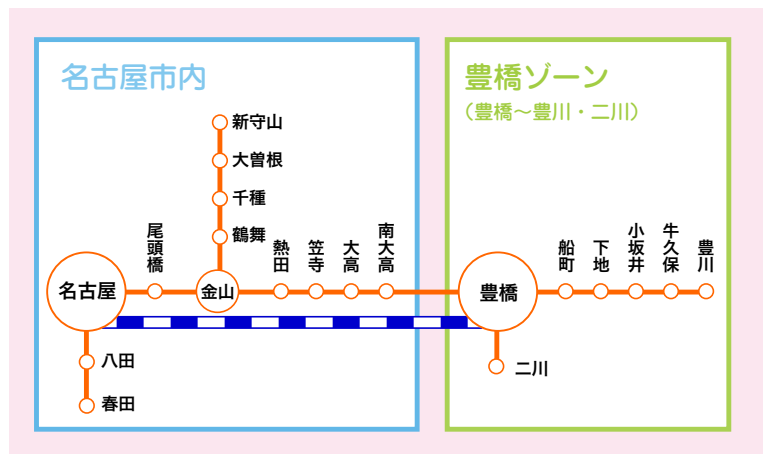

新幹線 豊橋 往復きっぷ

名古屋市内 → 豊橋ゾーン (豊橋～豊川・二川)

土休日 2,360円 (通常運賃・料金4,660円より 2,300円お得!)

平日 2,940円 (通常運賃・料金4,660円より 1,720円お得!)

※通常運賃・料金(往復)は、名古屋→豊橋間(名古屋⇄豊橋の新幹線自由席利用)です。

ご注意ください

「新幹線豊橋往復きっぷ」は乗り越し時の別途精算はできません。ご利用区間をおたしかめのうえ、きっぷをご購入ください。

❗ 乗り越しの例

【ご利用になれるゾーン】

※写真・イラストはすべてイメージです。