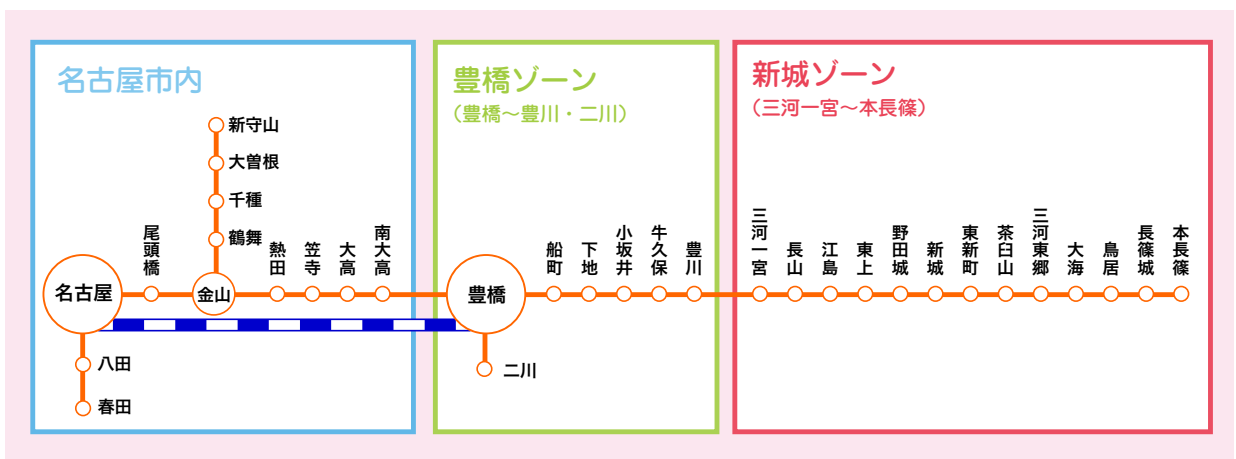

新幹線 **名古屋** 往復きっぷ

豊橋ゾーン
豊橋～豊川・二川 → 名古屋市内

土休日	2,360円	平日	2,940円
	通常運賃・料金4,660円より 2,300円お得!		通常運賃・料金4,660円より 1,720円お得!

※通常運賃・料金(往復)は、豊橋→名古屋間(豊橋⇄名古屋の新幹線自由席利用)です。

新城ゾーン
本長篠～三河一宮 → 名古屋市内

土休日	2,480円	平日	3,040円
	通常運賃・料金5,360円より 2,880円お得!		通常運賃・料金5,360円より 2,320円お得!

※通常運賃・料金(往復)は、新城→名古屋間(豊橋⇄名古屋の新幹線自由席利用)です。

ご注意ください

「新幹線名古屋往復きっぷ」は乗り越し時の別途精算はできません。ご利用区間をおたしかめのうえ、きっぷをご購入ください。

❗ 乗り越しの例

【ご利用になれるゾーン】

※気候・自然条件等により写真のような景色が見られない場合があります。

※写真・イラストはすべてイメージです。