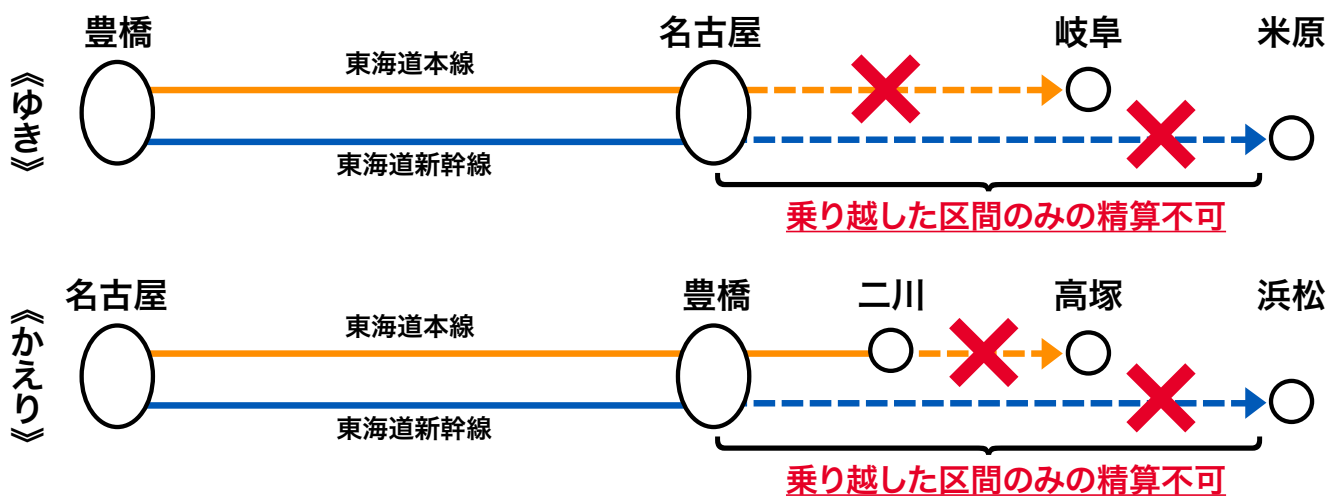

新幹線 **名古屋** 往復きっぷ

豊橋ゾーン
豊橋～豊川・二川 → 名古屋市内

土休日	2,360円	平日	2,940円
	通常運賃・料金4,660円より 2,300円お得!		通常運賃・料金4,660円より 1,720円お得!

※通常運賃・料金(往復)は、豊橋→名古屋間(豊橋⇄名古屋の新幹線自由席利用)です。

新城ゾーン
本長篠～三河一宮 → 名古屋市内

土休日	2,480円	平日	3,040円
	通常運賃・料金5,360円より 2,880円お得!		通常運賃・料金5,360円より 2,320円お得!

※通常運賃・料金(往復)は、新城→名古屋間(豊橋⇄名古屋の新幹線自由席利用)です。

ご注意ください

「新幹線名古屋往復きっぷ」は乗り越し時の別途精算はできません。ご利用区間をおたしかめのうえ、きっぷをご購入ください。

❗ 乗り越しの例

【ご利用になれるゾーン】

※気候・自然条件等により写真のような景色が見られない場合があります。

※写真・イラストはすべてイメージです。