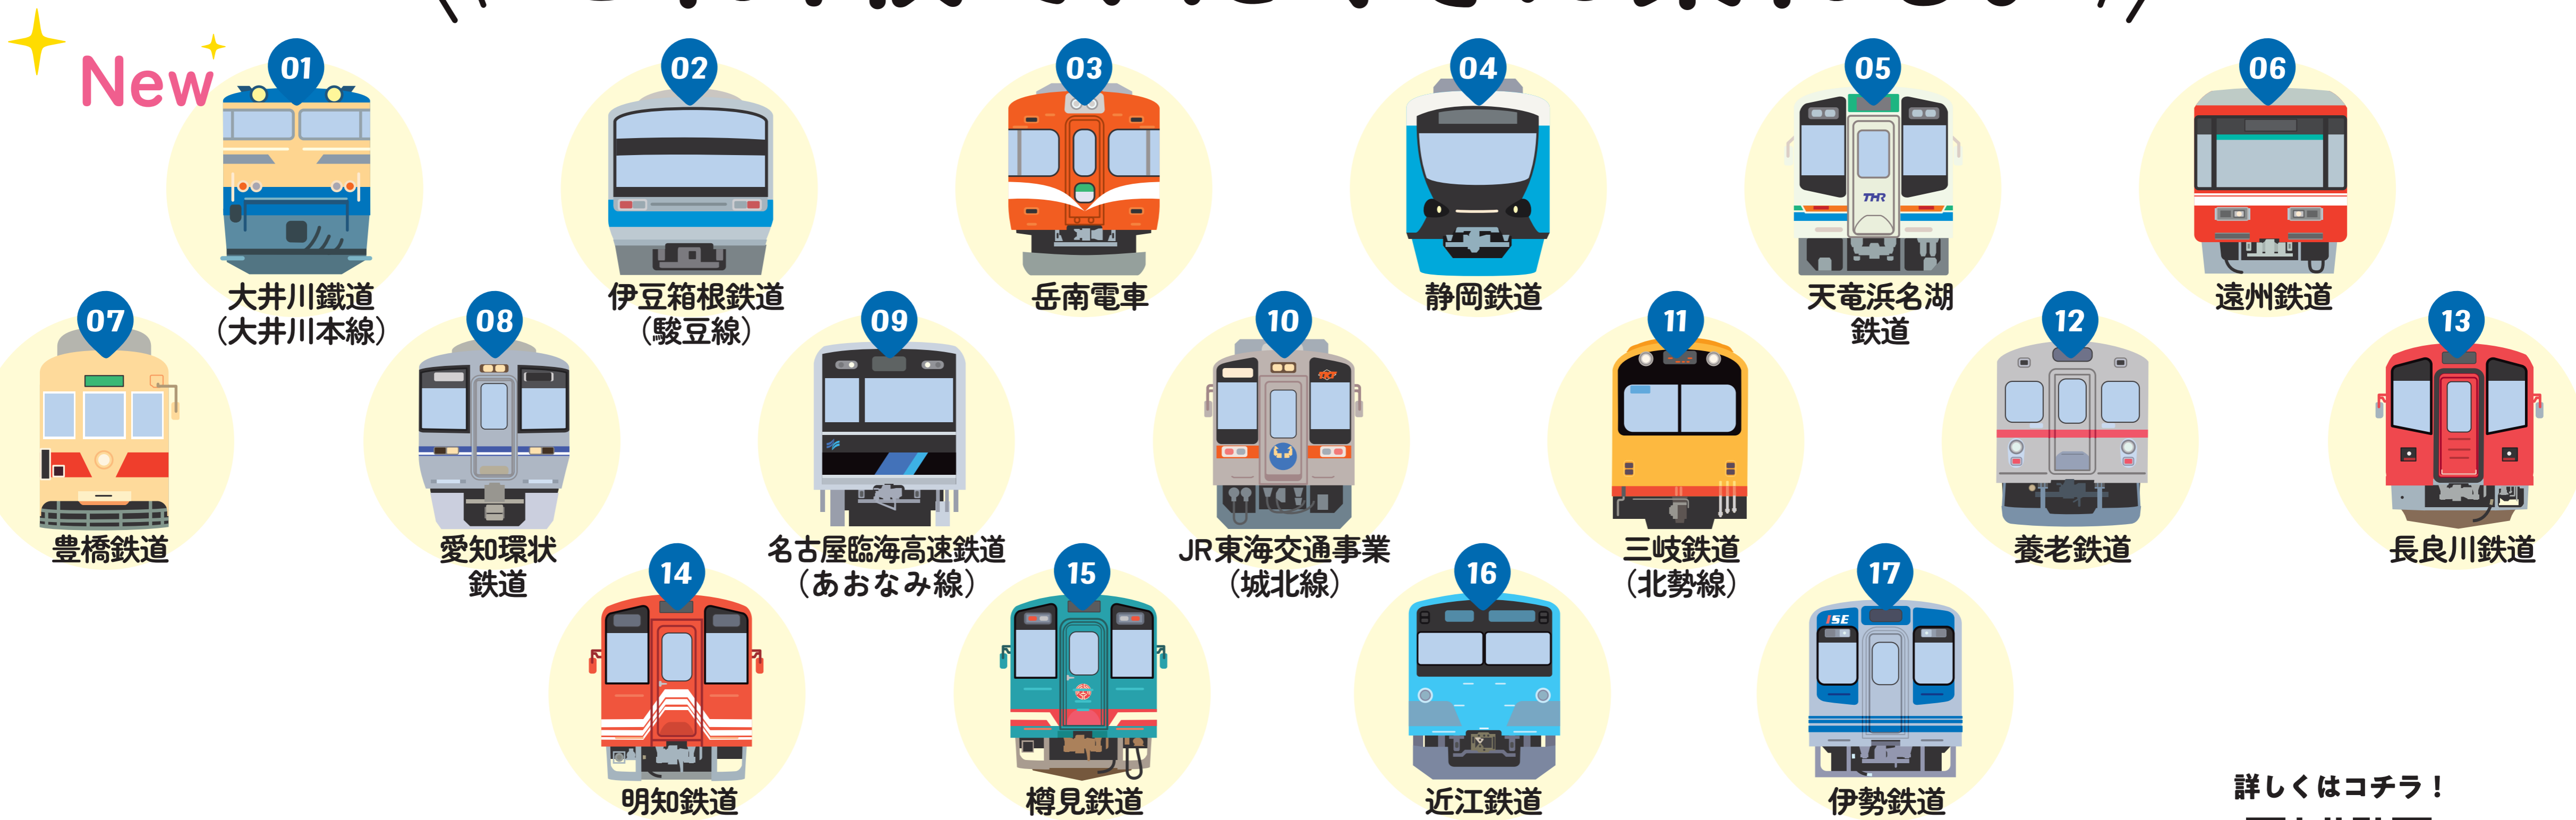

JR東海在来線+17私鉄 普通・快速列車普通車自由席が乗り放題

JR東海 & 17私鉄 乗り鉄★たびまっぷ

フリーエリアMAP
— NORITETSU ★ TABI KIPPU —

大井川鐵道にも
乗れるように
なりました!

よりスムーズになりました!

新幹線の自動改札が
使用可能に

★私鉄17路線に拡大!★
これ1枚で、たくさん乗れる。

土日祝日を利用開始日とする 発売価格 **9,200円** 小児 **4,330円**
連続する2日間で利用可能

●特急券の別途購入で東海道新幹線や在来線特急列車もご利用いただけます

※東海道新幹線は熱海～米原間のひかり号・こだま号に限ります。※大井川鐵道EL急行をご利用の際は別途EL急行料金が必要です。きかんしゃトーマス号・きかんしゃパーシー号はご利用いただけません。

フリー区間内におけるJR東海の主な駅のきっぷうりば・指定席券売機、e5489にて購入できます

※イラストはイメージです。

詳しくは弊社ホームページ (<https://railway.jr-central.co.jp/tickets/noritetsu-tabikippu-17/>) をご覧ください