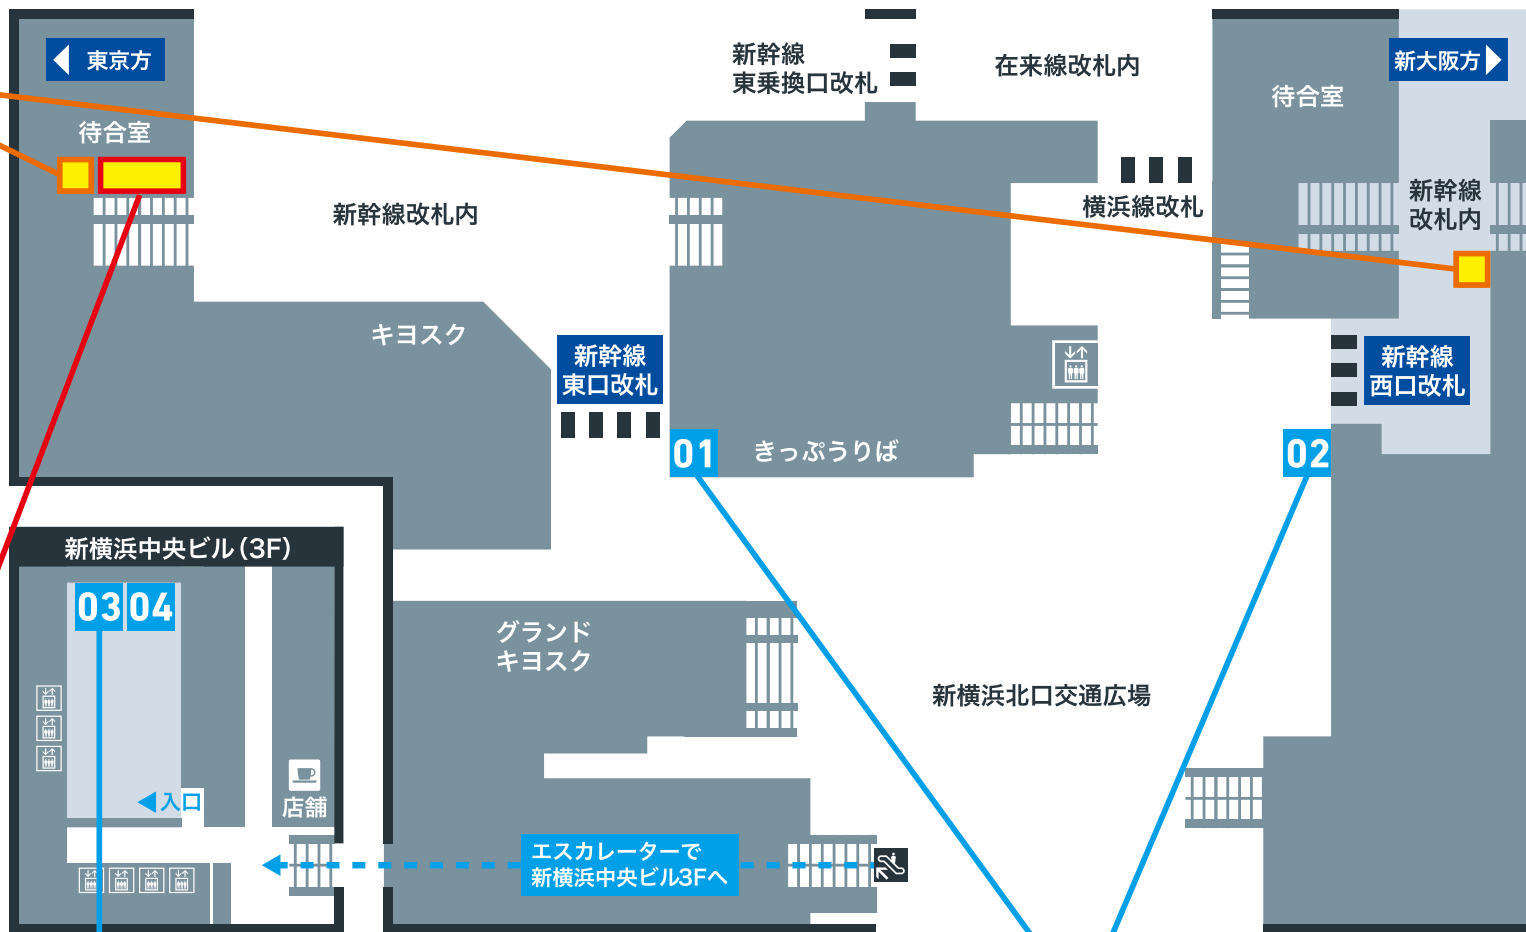

新横浜駅

モバイルバッテリーシェアリング

ChargeSPOT

有料

詳しくはモバイルバッテリーシェアリングのホームページをご確認ください

ビジネスコーナー (4席)

無料

EXPRESS WORK Booth

275円/20分

EXPRESS WORK Booth

〈改札外〉

275円/20分