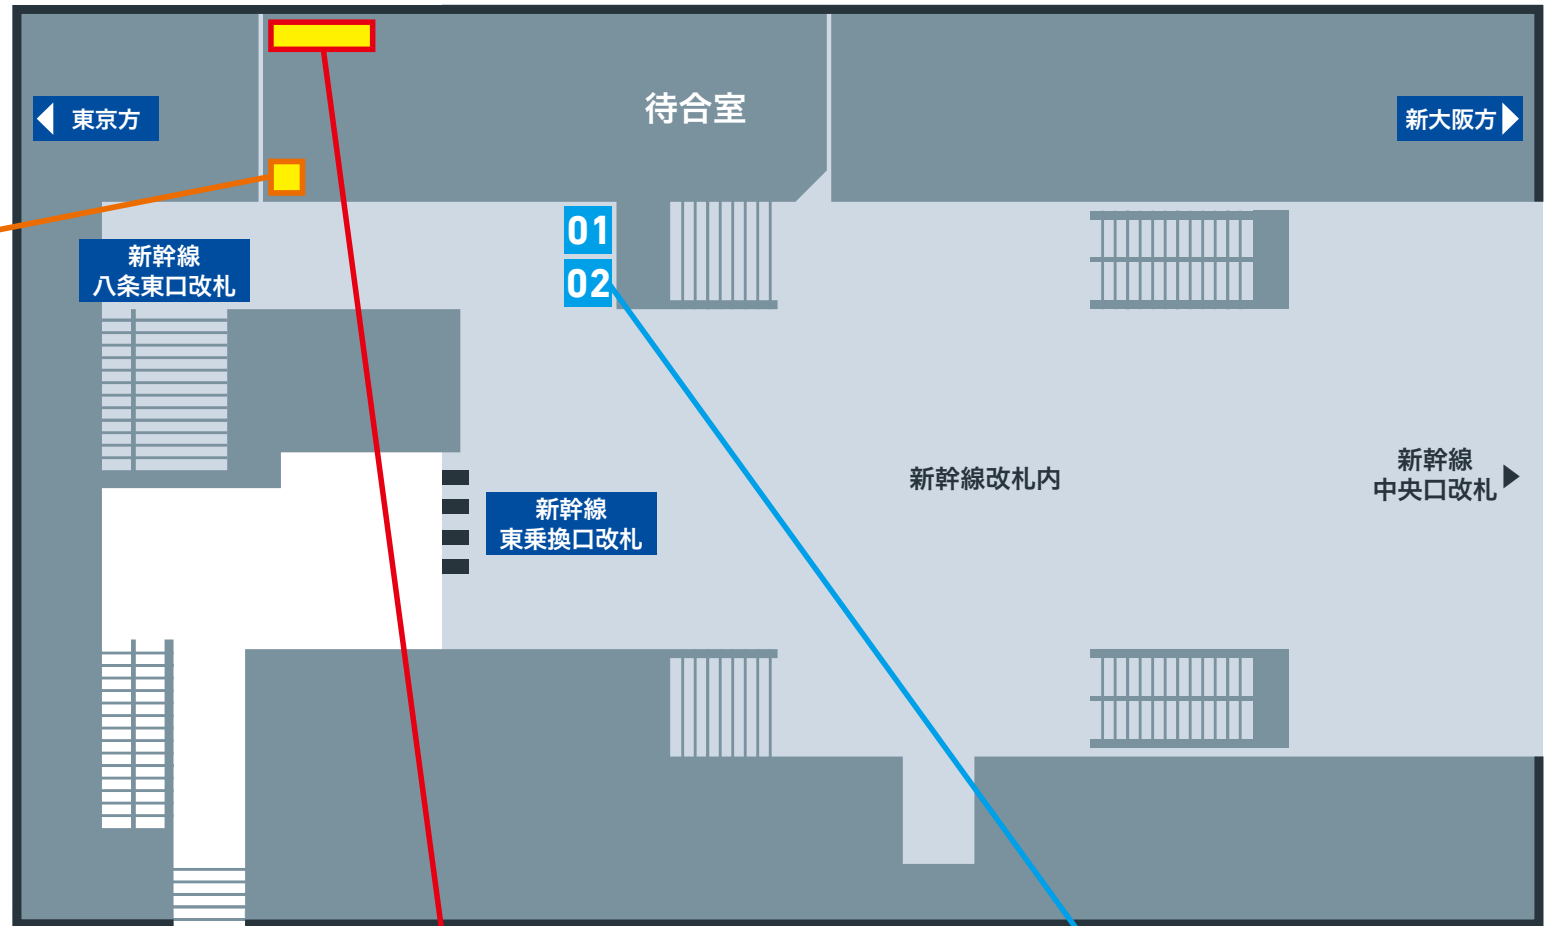

# 京都駅

モバイルバッテリーシェアリング  
**ChargeSPOT**

**有料**

詳しくはモバイルバッテリーシェアリングの  
ホームページをご確認ください

**ビジネスコーナー**  
(2席)

---

**無料**

**EXPRESS WORK**  
**Booth**(改札内)

275円/20分